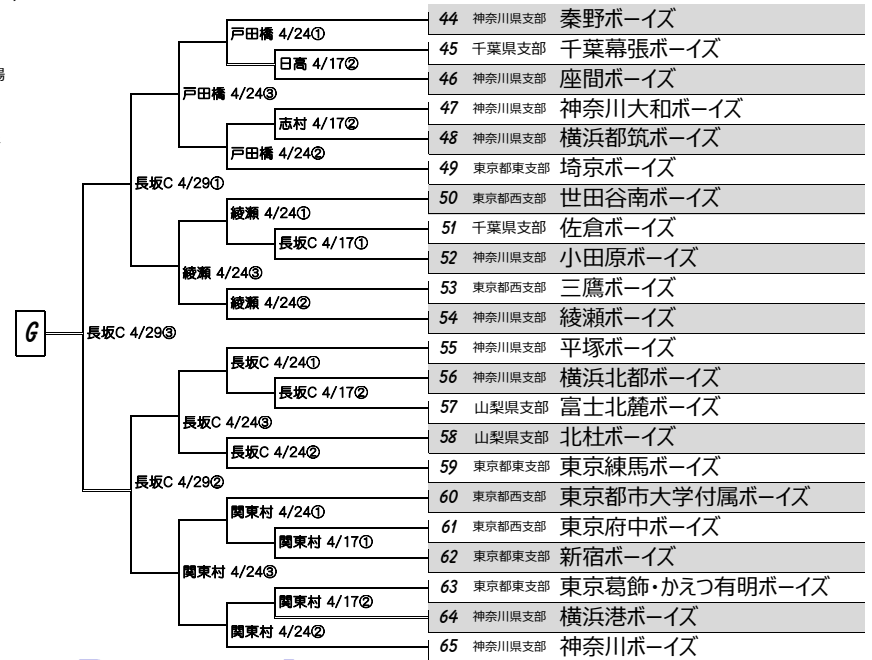

Panasonic Cup 第19回 関東ボーイズリーグ大会(中学生の部, 南ブロック)組合せ BOYS LEAGUE

抽選会：2016年3月20日（日）千葉県商科大学 7号館(702教室) 13:30～

使用グラウンド名称（略称：）

- 51 関東村 府中間東村グラウンド
- 52 駒沢 駒沢オリンピック公園総合運動場野球場
- 53 成城 成城学園 伊勢原グラウンド
- 54 日高 東村山中央 B 日高ブランド
- 55 長坂C 旧日本航空高校長坂キャンパスグラウンド
- 56 江戸川 江戸川球場
- 57 志村 志村ボーイズグラウンド
- 58 戸田橋 戸田橋硬軟野球場 B 面
- 59 江戸川 江戸川ボーイズグラウンド
- 510 多摩川 多摩川緑地野球場 A 面
- 511 習志野 習志野ボーイズグラウンド
- 512 柏 柏ボーイズグラウンド
- 513 長柄町営 長柄町々営野球場
- 514 倉見 倉見グラウンド
- 515 市原 市原グラウンド
- 516 横須賀 横須賀スタジアム
- 517 通信隊 通信隊グラウンド
- 518 綾瀬 綾瀬市スポーツ公園第二野球場
- 519 鹿浜橋 鹿浜橋緑地野球場
- 520 相模G 相模ボーイズグラウンド
- 521
- 522
- 523
- 524
- 525
- 526
- 527
- 528
- 529
- 530
- 531
- 532
- 533
- 534
- 535
- 536
- 537
- 538
- 539
- 540 西武 西武プリンスドーム