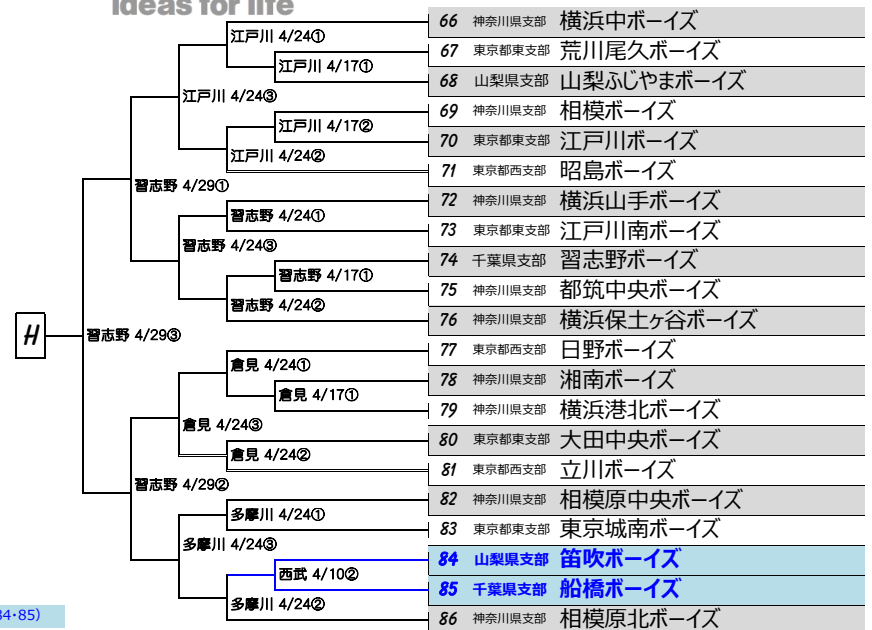

Panasonic Cup 第19回 関東ボーイズリーグ大会(中学生の部, 南ブロック)組合せ BOYS LEAGUE

抽選会：2016年3月20日（日）千葉県商科大学 7号館(702教室) 13:30～

使用グラウンド名称（略称：）

- 51 関東村 府中間東村グラウンド
- 52 駒沢 駒沢オリンピック公園総合運動場野球場
- 53 成城 成城学園 伊勢原グラウンド
- 54 日高 東村山中央 B 日高ブランド
- 55 長坂C 旧日本航空高校長坂キャンパスグラウンド
- 56 江戸川 江戸川球場
- 57 志村 志村ボーイズグラウンド
- 58 戸田橋 戸田橋硬軟野球場 B 面
- 59 江戸川 江戸川ボーイズグラウンド
- 510 多摩川 多摩川緑地野球場 A 面
- 511 習志野 習志野ボーイズグラウンド
- 512 柏 柏ボーイズグラウンド
- 513 長柄町営 長柄町々営野球場
- 514 倉見 倉見グラウンド
- 515 市原 市原グラウンド
- 516 横須賀 横須賀スタジアム
- 517 通信隊 通信隊グラウンド
- 518 綾瀬 綾瀬市スポーツ公園第二野球場
- 519 鹿浜橋 鹿浜橋緑地野球場
- 520 相模G 相模ボーイズグラウンド
- 521
- 522
- 523
- 524
- 525
- 526
- 527
- 528
- 529
- 530
- 531
- 532
- 533
- 534
- 535
- 536
- 537
- 538
- 539
- 540 西武 西武プリンスドーム