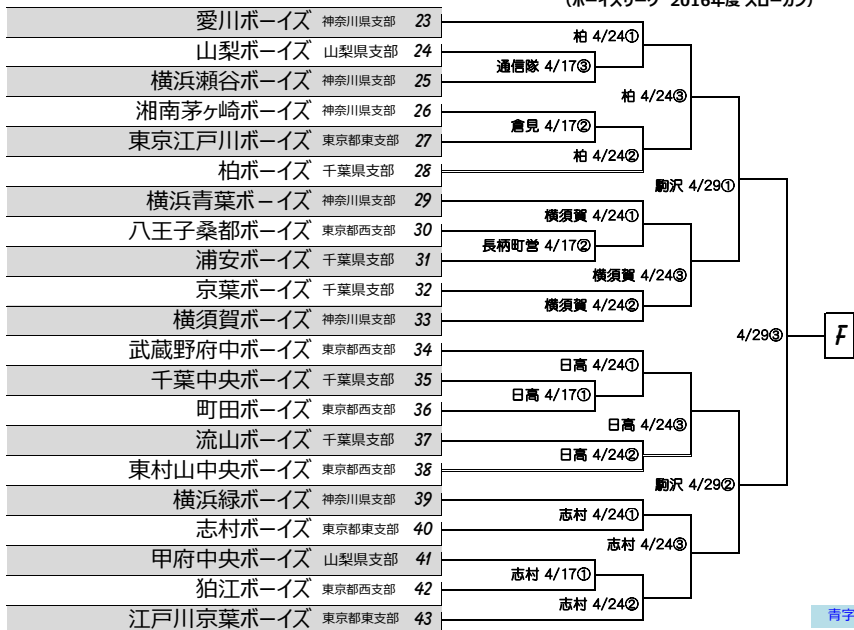

Panasonic Cup 第19回 関東ボーイズリーグ大会(中学生の部, 南ブロック)組合せ BOYS LEAGUE

抽選会：2016年3月20日（日）千葉県商科大学 7号館(702教室) 13:30～

使用グラウンド名称（略称：）

- 51 関東村 府中間東村グラウンド
- 52 駒沢 駒沢オリンピック公園総合運動場野球場
- 53 成城 成城学園 伊勢原グラウンド
- 54 日高 東村山中央 B 日高ブランド
- 55 長坂C 旧日本航空高校長坂キャンパスグラウンド
- 56 江戸川 江戸川球場
- 57 志村 志村ボーイズグラウンド
- 58 戸田橋 戸田橋硬軟野球場 B 面
- 59 江戸川 江戸川ボーイズグラウンド
- 510 多摩川 多摩川緑地野球場 A 面
- 511 習志野 習志野ボーイズグラウンド
- 512 柏 柏ボーイズグラウンド
- 513 長柄町営 長柄町々営野球場
- 514 倉見 倉見グラウンド
- 515 市原 市原グラウンド
- 516 横須賀 横須賀スタジアム
- 517 通信隊 通信隊グラウンド
- 518 綾瀬 綾瀬市スポーツ公園第二野球場
- 519 鹿浜橋 鹿浜橋緑地野球場
- 520 相模G 相模ボーイズグラウンド
- 521
- 522
- 523
- 524
- 525
- 526
- 527
- 528
- 529
- 530
- 531
- 532
- 533
- 534
- 535
- 536
- 537
- 538
- 539
- 540 西武 西武プリンスドーム