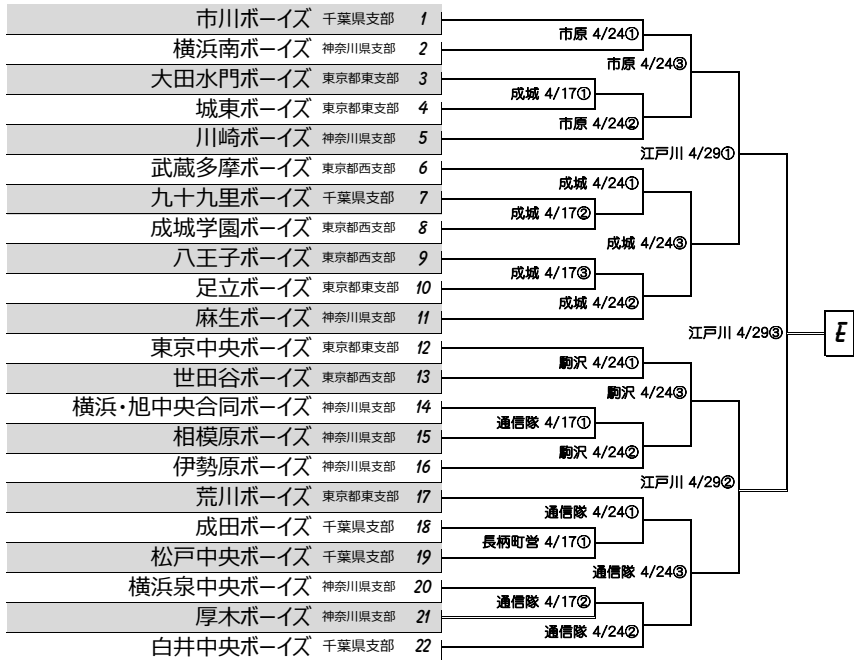

Panasonic Cup 第19回 関東ボーイズリーグ大会(中学生の部, 南ブロック)組合せ BOYS LEAGUE

抽選会：2016年3月20日（日）千葉県商科大学 7号館(702教室) 13:30～

使用グラウンド名称（略称：）

- 51 関東村 府中間東村グラウンド
- 52 駒沢 駒沢オリンピック公園総合運動場野球場
- 53 成城 成城学園 伊勢原グラウンド
- 54 日高 東村山中央 B 日高ブランド
- 55 長坂C 旧日本航空高校長坂キャンパスグラウンド
- 56 江戸川 江戸川球場
- 57 志村 志村ボーイズグラウンド
- 58 戸田橋 戸田橋硬軟野球場 B 面
- 59 江戸川 江戸川ボーイズグラウンド
- 510 多摩川 多摩川緑地野球場 A 面
- 511 習志野 習志野ボーイズグラウンド
- 512 柏 柏ボーイズグラウンド
- 513 長柄町営 長柄町々営野球場
- 514 倉見 倉見グラウンド
- 515 市原 市原グラウンド
- 516 横須賀 横須賀スタジアム
- 517 通信隊 通信隊グラウンド
- 518 綾瀬 綾瀬市スポーツ公園第二野球場
- 519 鹿浜橋 鹿浜橋緑地野球場
- 520 相模G 相模ボーイズグラウンド
- 521
- 522
- 523
- 524
- 525
- 526
- 527
- 528
- 529
- 530
- 531
- 532
- 533
- 534
- 535
- 536
- 537
- 538
- 539
- 540 西武 西武プリンスドーム