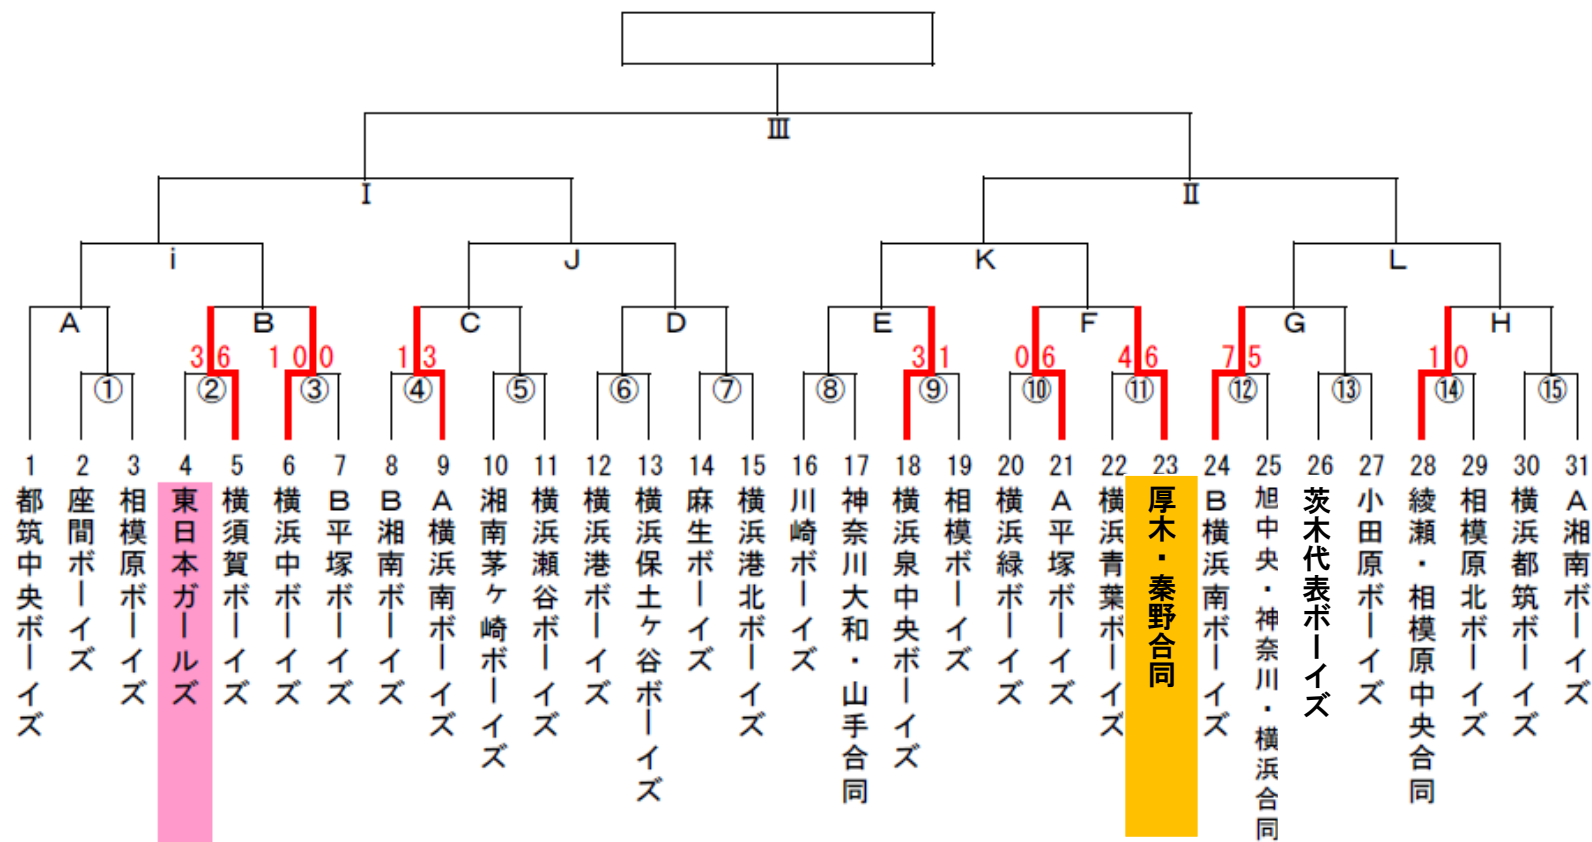

第9回 日本少年野球

神奈川県支部1年生大会

日程	球場名	試合枠組み	第一試合	第二試合	第三試合	第四試合	車両制限・注意事項	本部	責任者	お茶当番	球場提供
11/14	相模湖球場	(9)	9:00						安田代表	相模ホ-イズ	座間ホ-イズ
11/21	平塚日揮G	(10) (3) (11)	9:00	11:00	13:00			○	水沼代表	平塚ホ-イズ	平塚ホ-イズ
	綾瀬第1球場	★ (2) (14)	8:30	10:30	12:30		★:リスト杯		小島代表	相模原中央ホ-イズ	綾瀬ホ-イズ
11/22	市原G	(4) (12)	10:00	12:00					三浦代表	横浜南ホ-イズ	横浜南ホ-イズ
	綾瀬第1球場	(6) (7) (13)	8:30	10:30	12:30				橋本代表	横浜港北ホ-イズ	綾瀬ホ-イズ
11/23	横浜葉大S	(8) (15) (1) (5)	9:30	11:30	13:30	15:30		○	大岡代表	横浜都筑ホ-イズ	神奈川県支部
	瀬谷本郷G	A D	9:00	11:00				○	武田代表	都筑中央ホ-イズ	神奈川県支部
	市原G	C G	9:00	11:00					三浦代表	横浜南ホ-イズ	横浜南ホ-イズ
11/28	倉見G	H F	9:00	11:00					中野代表	湘南ホ-イズ	湘南ホ-イズ
	サティフォー保土ヶ谷	E B	9:00	11:00					大村代表	横浜中ホ-イズ	横浜港北ホ-イズ
11/29	未定		9:00	11:00	13:00				勝ち上がり	勝ち上がり	未定
	平塚日揮G		9:00	11:00	13:00				勝ち上がり	勝ち上がり	平塚ホ-イズ
11/29	三菱重工G	I II III	9:00	11:00	13:00				三浦代表	勝ち上がり	横浜南ホ-イズ