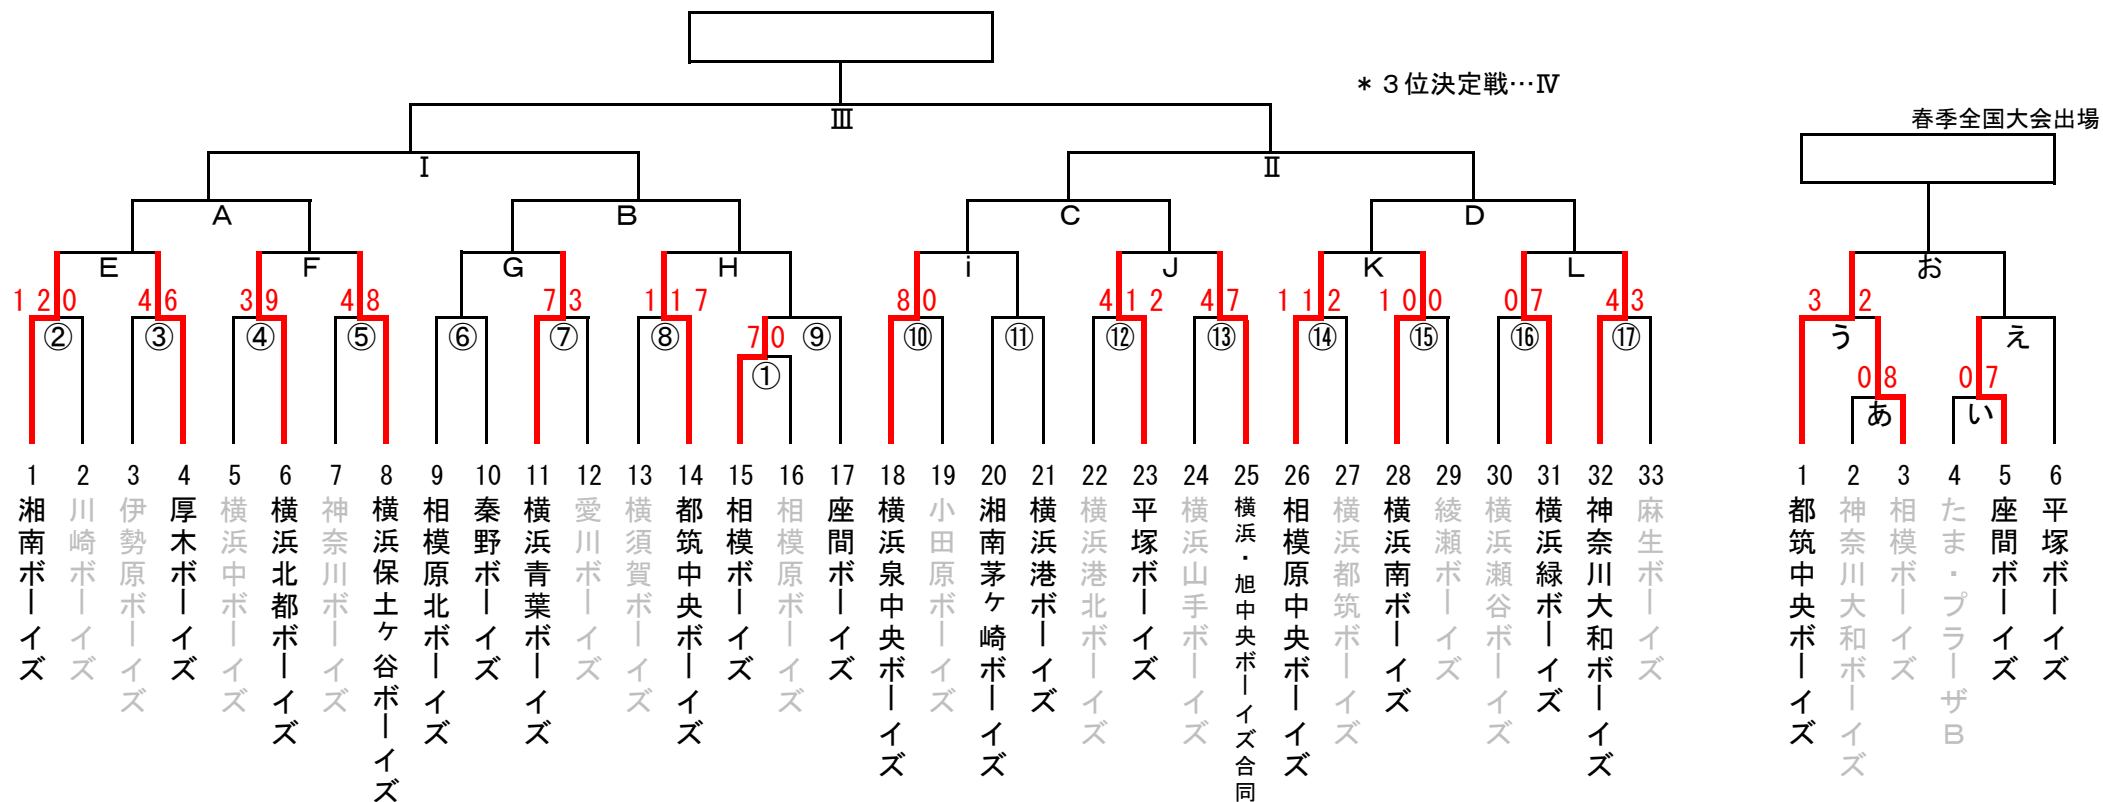

第41回日本少年野球 春季神奈川県支部大会

日程	球場名	試合枠組み	第一試合	第二試合	第三試合	第四試合	車両制限・注意事項	本部	責任者	お茶当番	球場提供
2/13	平塚日揮G	(12) あ い	9:00	11:00	13:00		チーム車両4台		菱沼代表	平塚ボーイズ	平塚ボーイズ
	湘南学院G	(8) (15) (13)	9:00	11:00	13:00			○	三浦代表	横須賀ボーイズ	横浜南ボーイズ
	綾瀬第1	(2) (7) (16)	9:00	11:00	13:00				武田代表	横浜瀬谷ボーイズ	綾瀬ボーイズ
2/20	中井球場	(4)	10:00				9時~13時		高萩代表	横浜中ボーイズ	横浜北都ボーイズ
	通信隊G	(10) (14)	9:00	11:00			チーム車両5台		羽太代表	横浜泉中央ボーイズ	横浜泉中央ボーイズ
	大和スタジアム	(17) (3) (5)	8:30	10:30	12:30			○	増宮代表	神奈川大和ボーイズ	神奈川大和ボーイズ
2/21	平塚日揮G	(1) う	9:00	11:00			チーム車両4台		笹尾代表	平塚ボーイズ	平塚ボーイズ
2/21	中井球場	(6)	9:30				9時~13時		水沼代表	秦野ボーイズ	横浜北都ボーイズ
2/27	平塚日揮G	え (9)	11:00	13:30					笹尾代表	平塚ボーイズ	平塚ボーイズ
2/28	倉見G	(11) E	9:00	11:00					竹田代表	湘南茅ヶ崎ボーイズ	湘南茅ヶ崎ボーイズ
	市原G	F G K	9:00	11:00	13:00			○	三浦代表	横浜南ボーイズ	横浜南ボーイズ
3/5	立花学園G	J i L	9:00	11:00	13:00				金子代表	横浜緑ボーイズ	横浜緑ボーイズ
			9:00	11:00	13:00						
			9:00	11:00	13:00						
			9:00	11:00	13:00						