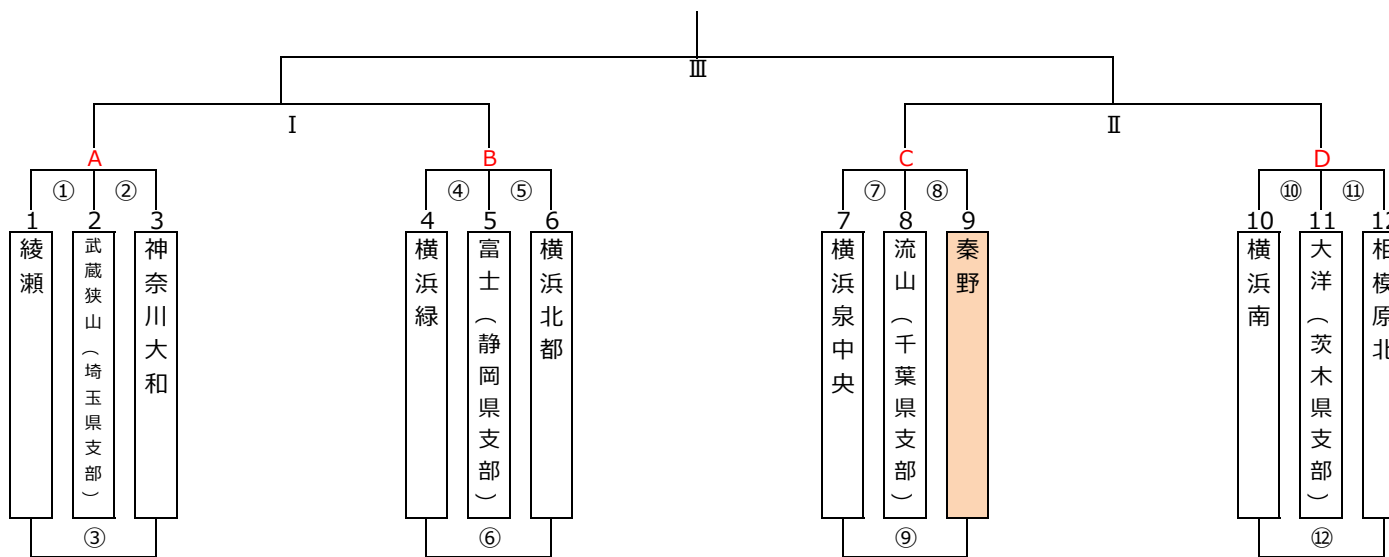

# 第13回日本少年野球 マツダボール綾瀬シーレックス大会

予選Aブロック勝敗表

	1	綾瀬	2	武蔵狭山	3	神奈川大和
1	綾瀬					
2	武蔵狭山					
3	神奈川大和					

予選Cブロック勝敗表

	7	横浜泉中央	8	流山	9	秦野
7	横浜泉中央					
8	流山					
9	秦野					

予選Bブロック勝敗表

	4	横浜緑	5	富士	6	横浜北都
4	横浜緑					
5	富士					
6	横浜北都					

予選Dブロック勝敗表

	10	横浜南	11	大洋	12	相模原北
10	横浜南					
11	大洋					
12	相模原北					

日程	球場名	試合枠組み	第一試合	第二試合	第三試合	車両制限・注意事項	本部	責任者	お茶当番	備考	
5/3	綾瀬第1野球場	① ② ③	9:00	11:00	13:00	各チーム5台・大型バス禁止	◎	須藤	綾瀬ボーイズ		
	綾瀬第2野球場	④ ⑤ ⑥	9:00	11:00	13:00			金子	横浜緑ボーイズ		
	通信隊グラウンド	⑦ ⑧ ⑨	9:00	11:00	13:00			羽太	横浜泉中央ボーイズ		
	市原グラウンド	⑩ ⑪ ⑫	9:00	11:00	13:00			三浦	横浜南ボーイズ		
5/4	綾瀬第1野球場	予備	9:00	11:00	13:00						
	綾瀬第2野球場	予備	9:00	11:00	13:00						
	通信隊グラウンド	予備	9:00	11:00	13:00						
	市原グラウンド	予備	9:00	11:00	13:00						
5/5	綾瀬第2野球場	II	9:00						下野	勝ち上がり	
	綾瀬第1野球場	I III	9:00	13:00				◎	須藤	綾瀬ボーイズ	