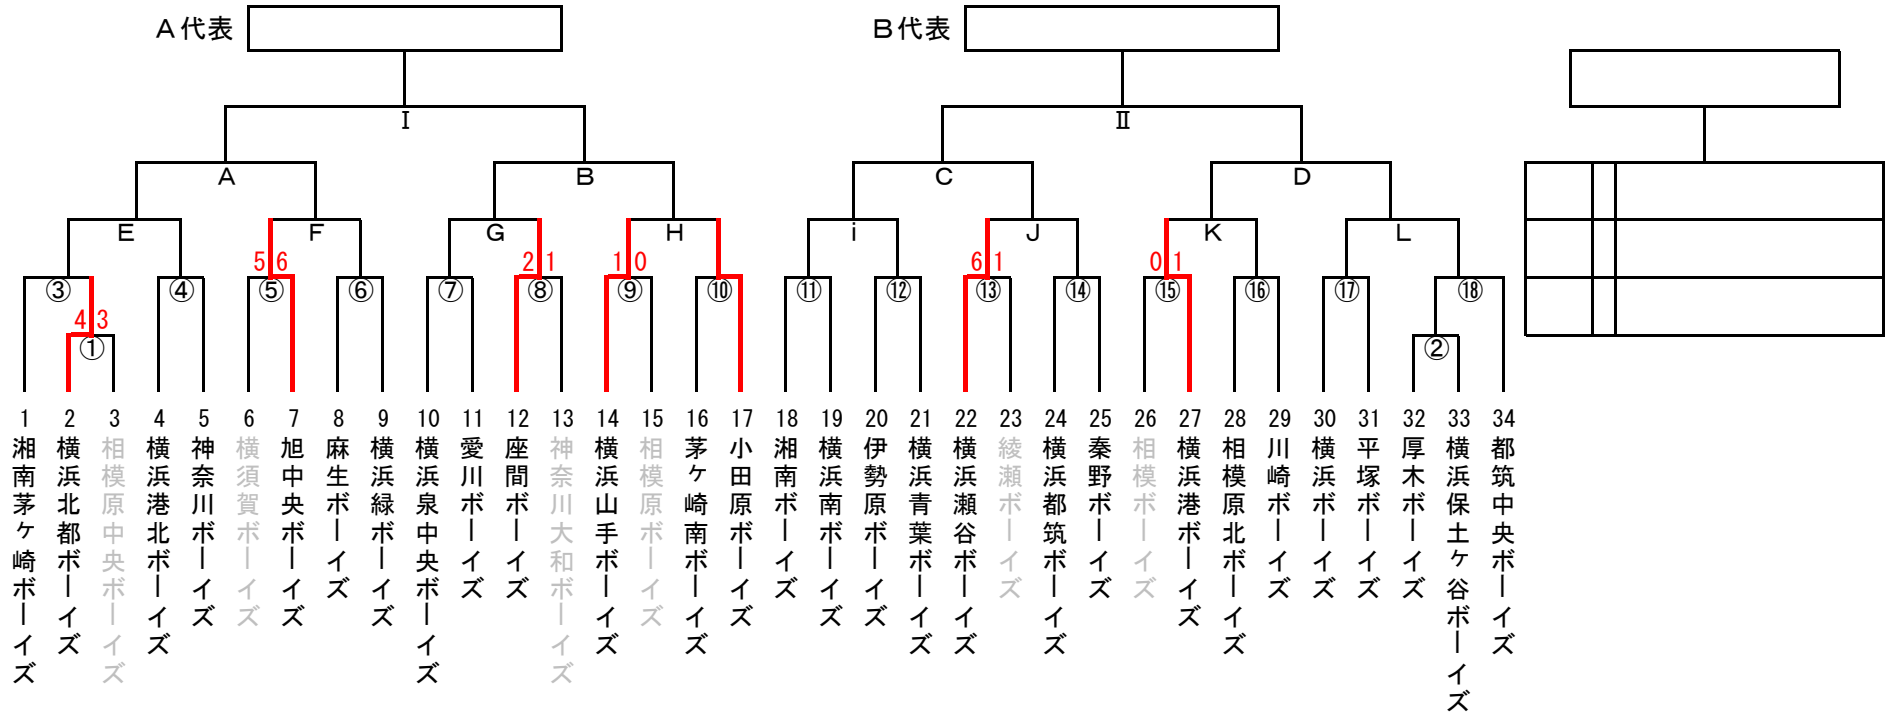

# 第46回日本少年野球

# 選手権大会 神奈川県支部予選

日程	球場名	試合枠組み	第一試合	第二試合	第三試合	車両制限・注意事項	本部	責任者	お茶当番	球場提供
5/23	大和スタジアム	(15) (1) (8)	9:00	11:00	13:00		○	増宮代表	神奈川大和 <sup>ホ</sup> - <sup>イ</sup>	神奈川大和 <sup>ホ</sup> - <sup>イ</sup>
	綾瀬第2	(13) (9) (5)	9:00	11:00	13:00			山崎代表	横浜瀬谷 <sup>ホ</sup> - <sup>イ</sup>	綾瀬 <sup>ホ</sup> - <sup>イ</sup>
5/30	南足柄球場	(7) (16)	9:00	11:00	13:00			磯崎代表	小田原 <sup>ホ</sup> - <sup>イ</sup>	小田原 <sup>ホ</sup> - <sup>イ</sup>
	伊勢原球場	(12) (2) (14)	9:00	11:00	13:00			中野代表	伊勢原 <sup>ホ</sup> - <sup>イ</sup>	伊勢原 <sup>ホ</sup> - <sup>イ</sup>
	綾瀬第1	(17) (6) (3)	9:00	11:00	13:00		○	金子代表	麻生 <sup>ホ</sup> - <sup>イ</sup>	綾瀬 <sup>ホ</sup> - <sup>イ</sup>
5/31	保土ヶ谷球場	(4) (11) (10)	12:00	14:00	16:00	11時~19時		橋本代表	横浜港北 <sup>ホ</sup> - <sup>イ</sup>	神奈川県支部
6/6	相模原球場	K L D	9:00	11:00	13:00					神奈川県支部
	横浜薬大S	i J C	9:30	11:30	13:30					神奈川県支部
	小田原球場	G H B	9:00	11:00	13:00					小田原 <sup>ホ</sup> - <sup>イ</sup>
6/13	伊勢原球場	E F A	9:00	11:00	13:00					
			9:00	11:00	13:00					
			9:00	11:00	13:00					
			9:00	11:00	13:00					
6/20	保土ヶ谷球場	I II	9:30	12:00		代表決定戦		中嶋代表	A~Dの一番乗り	神奈川県支部