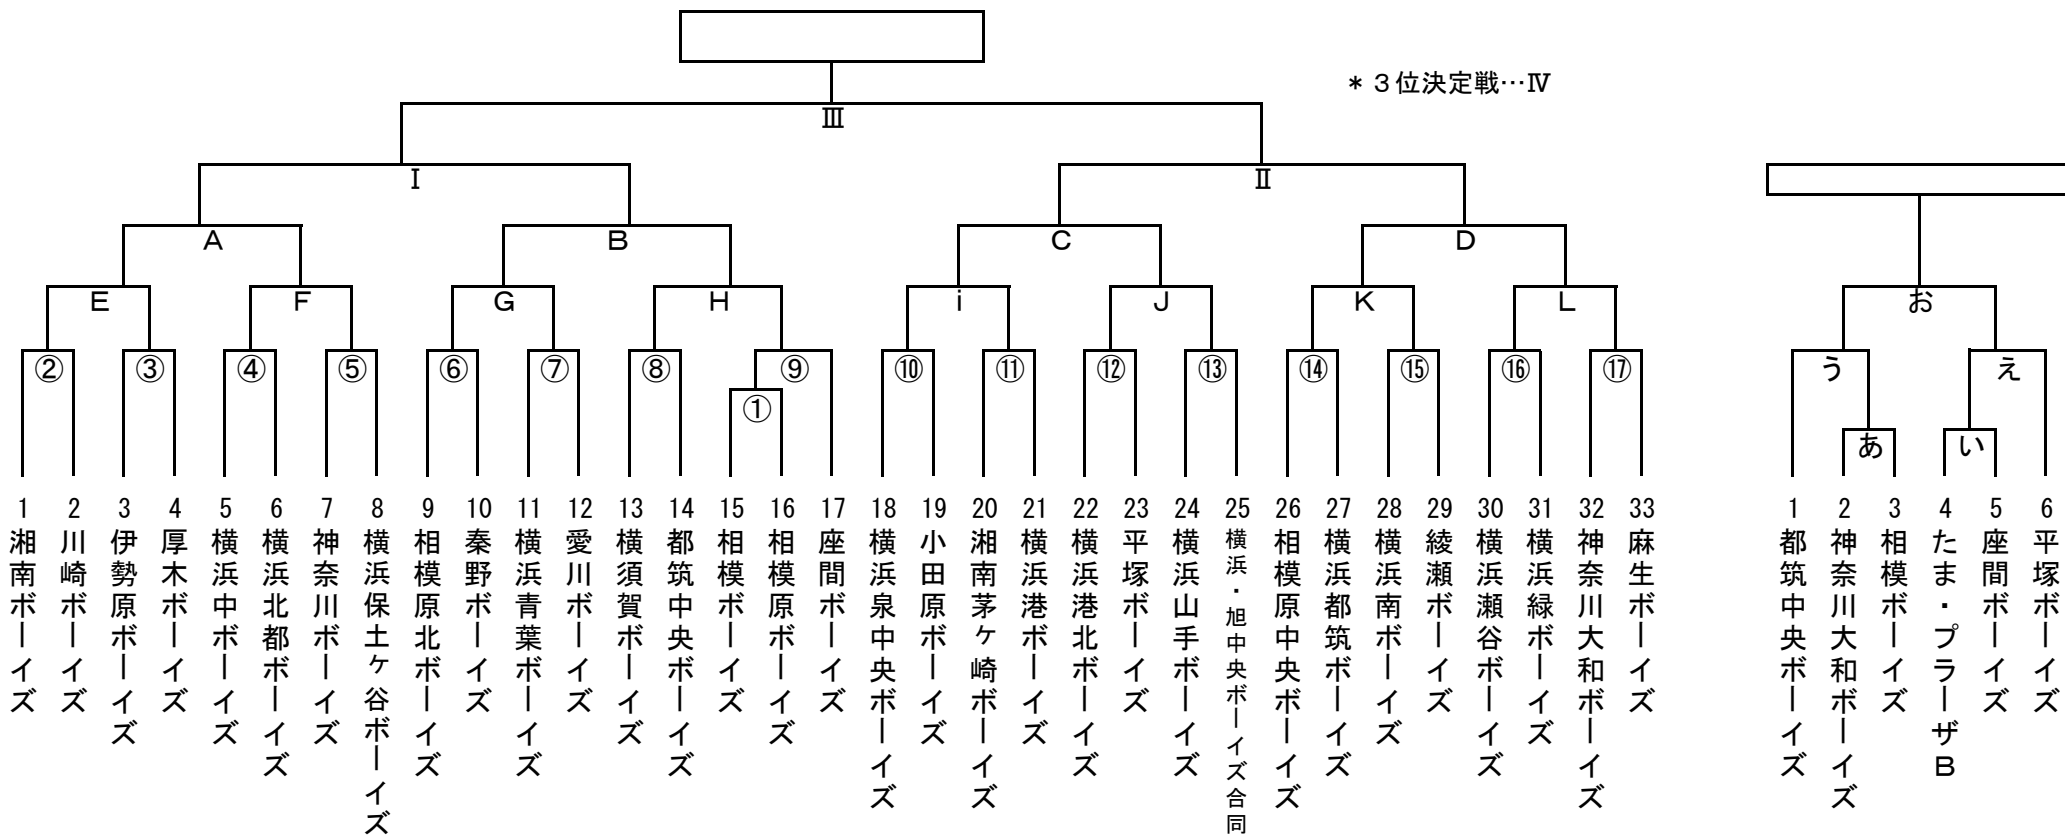

第41回日本少年野球 春季神奈川県支部大会

日程	球場名	試合枠組み	第一試合	第二試合	第三試合	第四試合	車両制限・注意事項	本部	責任者	お茶当番	球場提供
2/13	平塚日揮G	(12) あ い	9:00	11:00	13:00		チーム車両4台		菱沼代表	平塚ボ-イズ	平塚ボ-イズ
	湘南学院G	(8) (15) (13)	9:00	11:00	13:00			○	三浦代表	横須賀ボ-イズ	横浜南ボ-イズ
	綾瀬第1	(2) (7) (16)	9:00	11:00	13:00				武田代表	横浜瀬谷ボ-イズ	綾瀬ボ-イズ
2/14	通信隊G	(6) (10) (14)	9:00	11:00	13:00		チーム車両5台	○	羽太代表	横浜泉中央ボ-イズ	横浜泉中央ボ-イズ
	三菱重工G	(11) (1) (4)	9:30	11:30	13:30		チーム車両5台		大村代表	横浜中ボ-イズ	横浜中ボ-イズ
2/20	大和スタジアム	(17) (3) (5)	9:00	11:00	13:00			○	増宮代表	神奈川大和ボ-イズ	神奈川大和ボ-イズ
	平塚日揮G	(9) う え	9:00	11:00	13:00		チーム車両4台		笹尾代表	平塚ボ-イズ	平塚ボ-イズ
2/27	平塚日揮G	i J C	9:00	11:00	13:00						
	未定(倉見)	E F A	9:00	11:00	13:00						
	未定	G H B	9:00	11:00	13:00						
	未定(市原)	K L D	9:00	11:00	13:00						
3/12	未定(田代)	I III お	9:00	11:00	13:00						
	未定	II IV	9:00	11:00			近隣で同時開催				