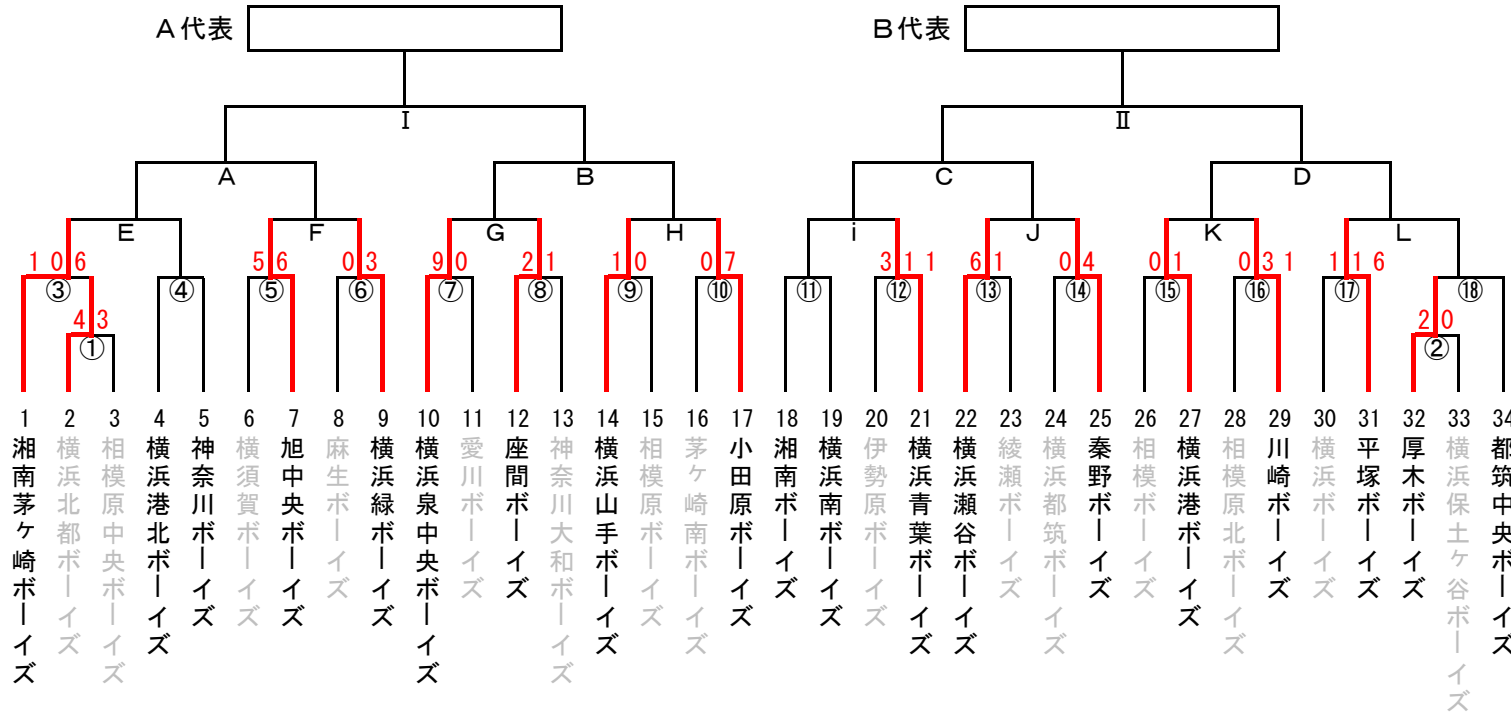

第46回日本少年野球

選手権大会 神奈川県支部予選

6/6	あ	相模B対都筑中央B
6/7	い	都筑中央B対たまP・横須賀
6/14	う	相模B対たまP・横須賀

*会場は全て中三田G
*全日共、9時試合開始

日程	球場名	試合枠組み	第一試合	第二試合	第三試合	車両制限・注意事項	本部	責任者	お茶当番	球場提供
5/23	大和スタジアム	(15) (1) (8)	9:00	11:00	13:00		○	増宮代表	神奈川大和 ^ホ - ^イ	神奈川大和 ^ホ - ^イ
	綾瀬第2	(13) (9) (5)	9:00	11:00	13:00			山崎代表	横浜瀬谷 ^ホ - ^イ	綾瀬 ^ホ - ^イ
5/30	南足柄球場	(7) (16)	9:00	11:00	13:00			磯崎代表	小田原 ^ホ - ^イ	小田原 ^ホ - ^イ
	伊勢原球場	(12) (2) (14)	9:00	11:00	13:00			中野代表	伊勢原 ^ホ - ^イ	伊勢原 ^ホ - ^イ
	綾瀬第1	(17) (6) (3)	9:00	11:00	13:00		○	金子代表	麻生 ^ホ - ^イ	綾瀬 ^ホ - ^イ
5/31	保土ヶ谷球場	(4) (11) (10)	12:00	14:00	16:00	11時~19時		橋本代表	横浜港北 ^ホ - ^イ	神奈川県支部
6/6	相模原球場	K L D	9:00	11:00	13:00					神奈川県支部
	横浜薬大S	i J C	9:30	11:30	13:30					神奈川県支部
	小田原球場	G H B	9:00	11:00	13:00			磯崎代表	小田原 ^ホ - ^イ	小田原 ^ホ - ^イ
6/13	伊勢原球場	E F A	9:00	11:00	13:00					伊勢原 ^ホ - ^イ
6/14	平塚学園G		9:00	11:00	13:00					横浜南 ^ホ - ^イ
			9:00	11:00	13:00					
			9:00	11:00	13:00					
6/20	保土ヶ谷球場	I II	9:30	12:00		代表決定戦		中嶋代表	A~Dの一番乗り	神奈川県支部